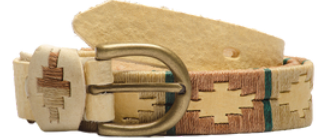

Fully Rawhide embroidered polo belt for kids.

Cinturón Niño Bordado Completo Crudo

SKU: CIN 32